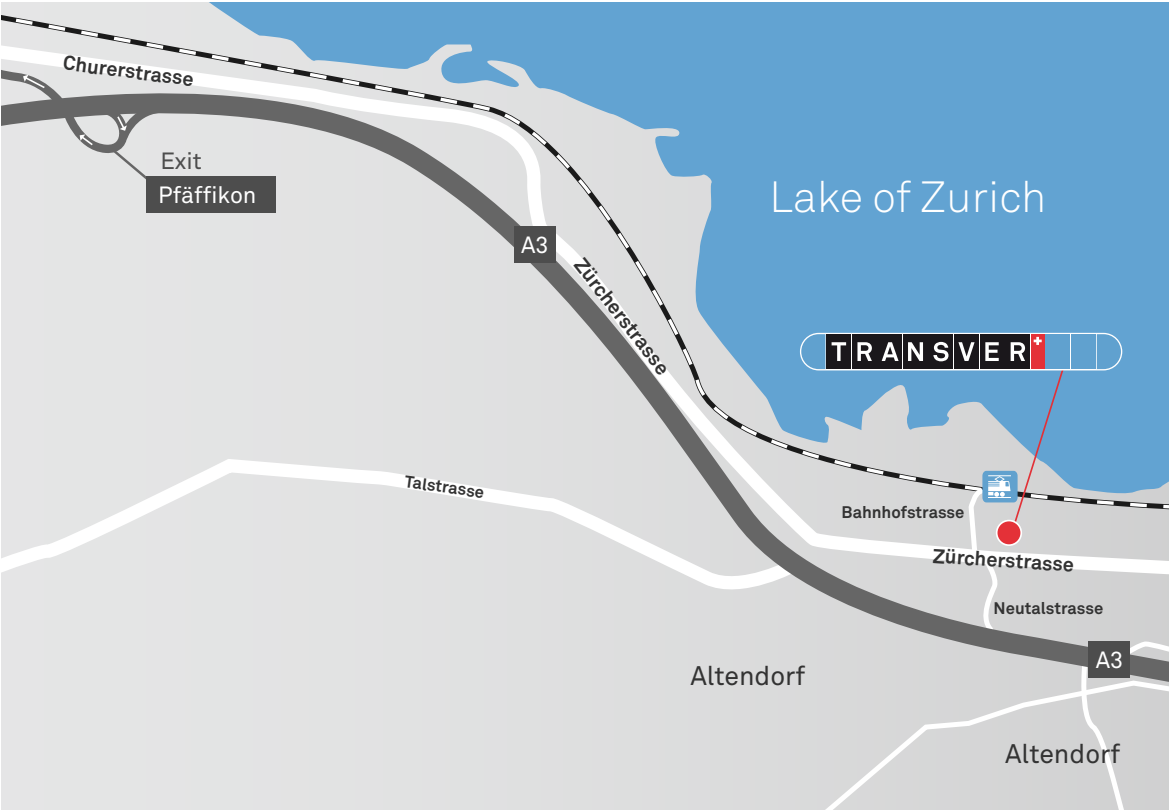

Directions

TRANSVER AG
Zürcherstrasse 42
CH-8852 Altendorf
Tel.: +41 (0)55 451 88 88
info@transver.com